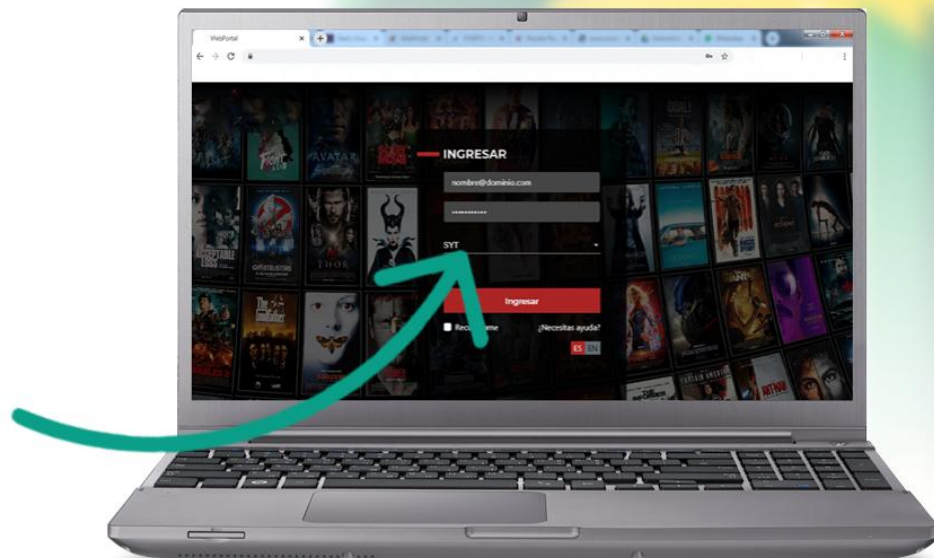

4 USUARIO Y CONTRASEÑA

Ingrese su usuario y contraseña, si no los recuerda puede contactarnos a cemtv@coopmonte.com.ar